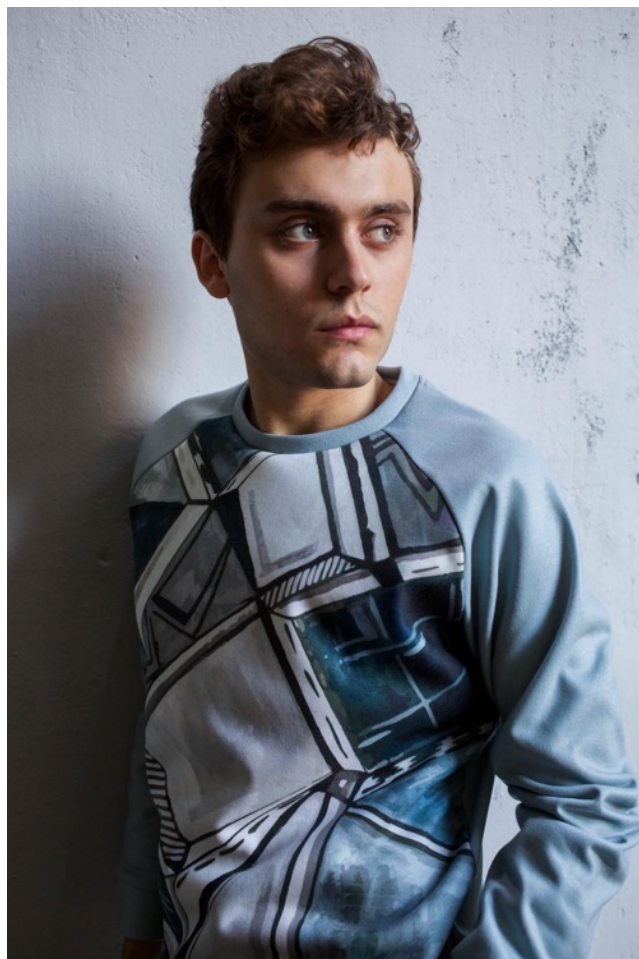

ЛУКБУК КОЛЛЕКЦИИ СВИТШОТОВ
PLAY OF SHAPES

ОСЕНЬ-ЗИМА 16 / 17

КОЛЛАБОРАЦИЯ ХУДОЖНИКА
ТАМАРЫ ДИХТЯР И БРЕНДА ART FLASH

PLAY OF SHAPES LOOKBOOK

ART FLASH MOSCOW

МОДЕЛЬ: МАРЧЕЛЛО
ПРИНТ: МУЖСКАЯ ИСТОРИЯ

МОДЕЛЬ: АНАСТАСИЯ
ПРИНТ: МОЗАИКА

МОДЕЛЬ: НАТАЛИЯ
ПРИНТ: ХОЛОДНЫЙ

МОДЕЛЬ: УЛЯНА
ПРИНТ: ПТИЦА СЧАСТЬЯ

МОДЕЛЬ: МАРКУС
ПРИНТ: МОЗАИКА

МОДЕЛЬ: АННА
ПРИНТ: УЗОР

СВЯЖИТЕСЬ С НАМИ

ART FLASH

WEB // WWW.ARTFLASH.ME

MAIL // ARTFLASH.BOUTIQUE@GMAIL.COM