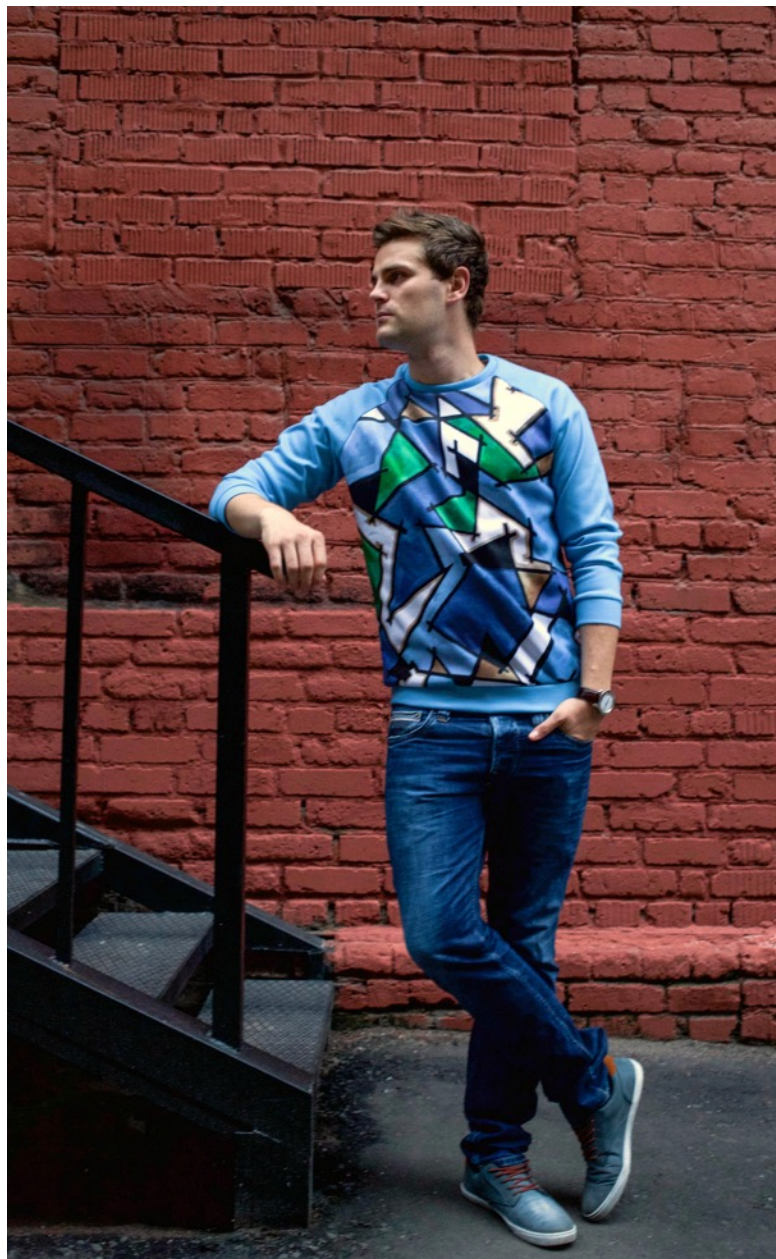

МОДЕЛЬ: АННА
ПРИНТ: УЗОР

МОДЕЛЬ: МАРКУС
ПРИНТ: МОЗАИКА