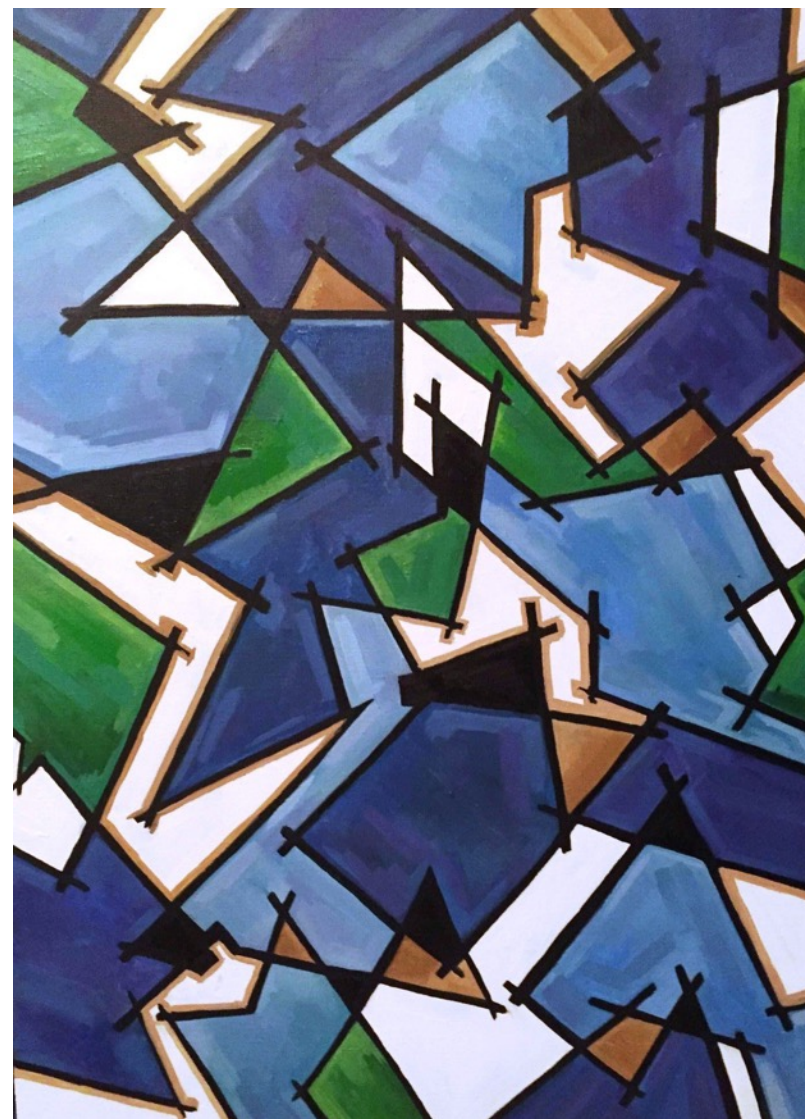

ЛУКБУК КОЛЛЕКЦИИ СВИТШОТОВ
PLAY OF SHAPES

ОСЕНЬ-ЗИМА 16 / 17

КОЛЛАБОРАЦИЯ ХУДОЖНИКА
ТАМАРЫ ДИХТЯР И БРЕНДА ART FLASH

PLAY OF SHAPES LOOKBOOK

ART FLASH MOSCOW

МОДЕЛЬ: МАРЧЕЛЛО
ПРИНТ: МУЖСКАЯ ИСТОРИЯ

МОДЕЛЬ: АНАСТАСИЯ
ПРИНТ: МОЗАИКА

МОДЕЛЬ: НАТАЛИЯ
ПРИНТ: ХОЛОДНЫЙ

МОДЕЛЬ: УЛЯНА
ПРИНТ: ПТИЦА СЧАСТЬЯ

МОДЕЛЬ: МАРКУС
ПРИНТ: МОЗАИКА

МОДЕЛЬ: АННА
ПРИНТ: УЗОР

СВЯЖИТЕСЬ С НАМИ

ART FLASH

WEB // WWW.ARTFLASH.ME

MAIL // ARTFLASH.BOUTIQUE@GMAIL.COM